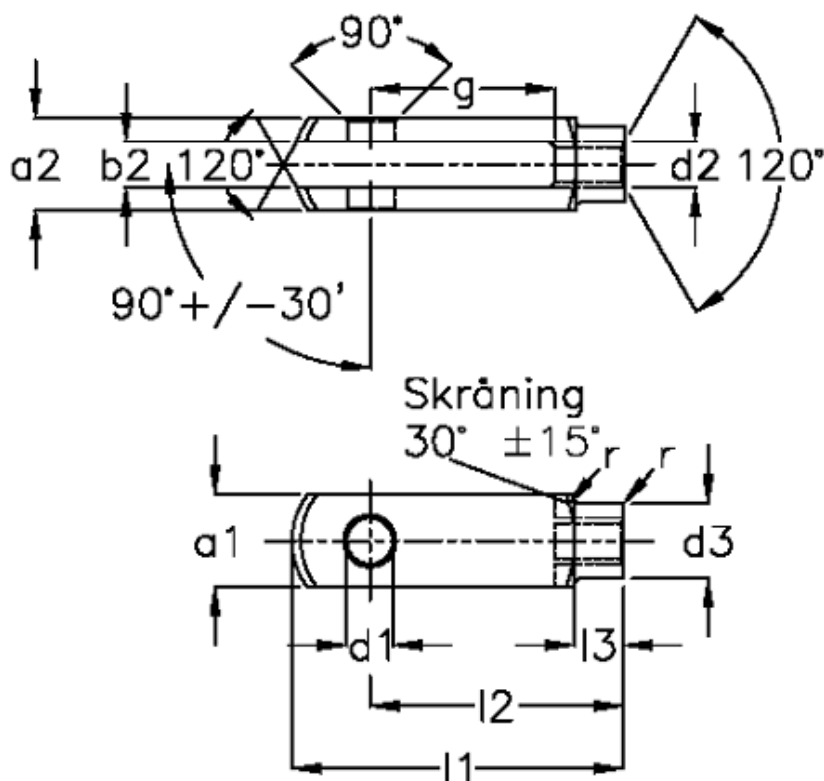

Article number: 1405728562

Description: KLEE Fork joint G 28x56 M27x2, left

Measures

a1 (h11)	= 55	g (+/-0.5)	= 56
a2	= 55 (+0,5 -0,2)	l1 (+/-0.5)	= 148
b1 (B13)	= 28	l2	= 112 (-0,4)
b2	= 28 (+0,85)	l3	= 40
d1 H9	= 28	r	= 2.0
d2	= M 27 x 2	Size	= G 28 x 56FG
d3 (+/-0.3)	= 48	Weight	= 1.500
f (+/-0.2)	= 1.5		